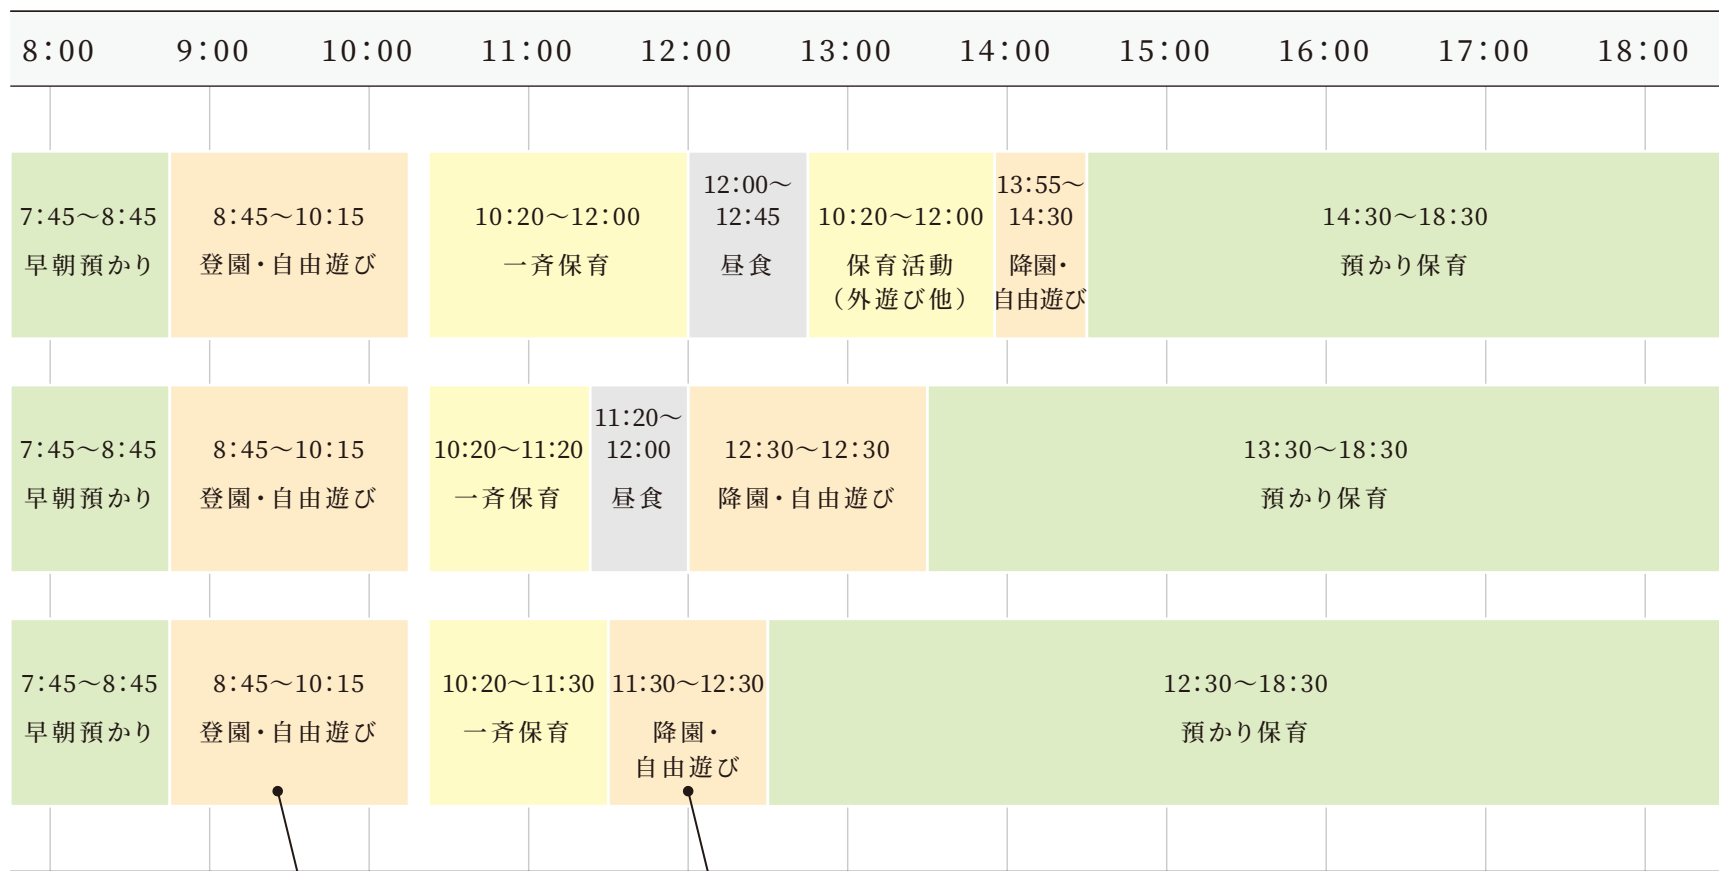

■ 保育時間

1 便目のお友達が朝の自由遊びになります。

2 便目のお友達、預かり・課外活動参加のお友達が自由遊びになります。